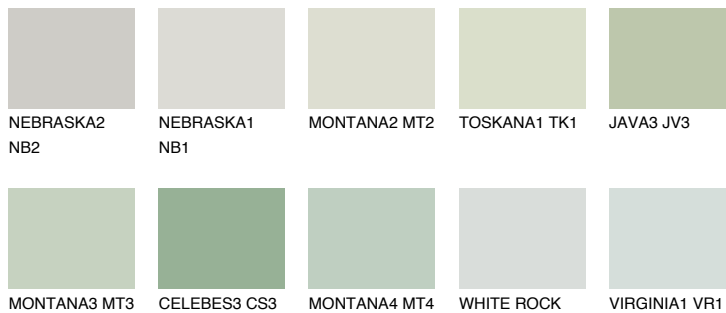

LANZAROTE2 LN263% **TSR** 59%**Ngjyrat që përputhen****NGJYRAT****Intenzive**

Për më shumë informata për materialet dekorative dhe ngjyrat shkoni tek

webfaqja

www.ceresit.al

*Ngjyrat e paraqitura u referohen materialeve dekorative dhe ngjyrave të ofruara nga Ceresit. Për shkak të përdorimit të teknikave digjitale, ekziston mundësia që ngjyrat e paraqitura nuk i përfaqësojnë ato origjinale, kështu që nuk mund të konsiderohen si paraqitje të besueshme të ngjyrave. Ju rekomandojmë të kontrolloni mostrat autentike të ngjyrave.