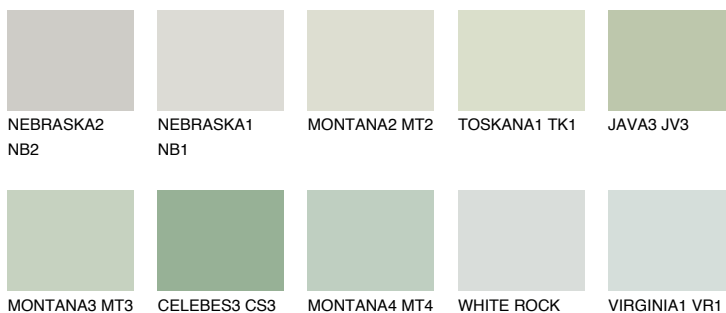

LANZAROTE2 LN2

63% **TSR** 59%

Ngjyrat që përputhen

NGJYRAT

Intenzive

Për më shumë informata për materialet dekorative dhe ngjyrat shkoni tek

webfaqja

www.ceresit.al

*Ngjyrat e paraqitura u referohen materialeve dekorative dhe ngjyrave të ofruara nga Ceresit. Për shkak të përdorimit të teknikave digjitale, ekziston mundësia që ngjyrat e paraqitura nuk i përfaqësojnë ato origjinale, kështu që nuk mund të konsiderohen si paraqitje të besueshme të ngjyrave. Ju rekomandojmë të kontrolloni mostrat autentike të ngjyrave.