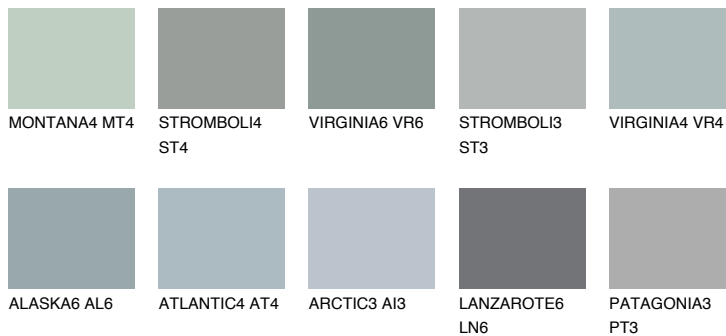

LANZAROTE3 LN3☀️ 44% **TSR 40%****Ngjyrat që përputhen****NGJYRAT****Intenzive**

Për më shumë informata për materialet dekorative dhe ngjyrat shkoni tek

webfaqja

www.ceresit.al

*Ngjyrat e paraqitura u referohen materialeve dekorative dhe ngjyrave të ofruara nga Ceresit. Për shkak të përdorimit të teknikave digjitale, ekziston mundësia që ngjyrat e paraqitura nuk i përfaqësojnë ato origjinale, kështu që nuk mund të konsiderohen si paraqitje të besueshme të ngjyrave. Ju rekomandojmë të kontrolloni mostrat autentike të ngjyrave.