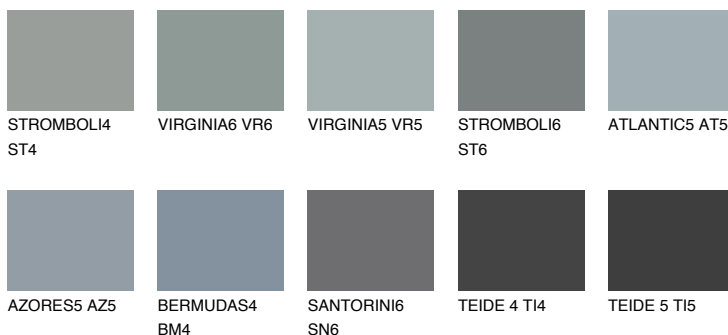

**LANZAROTE4 LN4**☀️ 35% **TSR** 32%**Ngjyrat që përputhen****NGJYRAT****Intenzive**

Për më shumë informata për materialet dekorative dhe ngjyrat shkoni tek

webfaqja

[www.ceresit.al](http://www.ceresit.al)

\*Ngjyrat e paraqitura u referohen materialeve dekorative dhe ngjyrave të ofruara nga Ceresit. Për shkak të përdorimit të teknikave digjitale, ekziston mundësia që ngjyrat e paraqitura nuk i përfaqësojnë ato origjinale, kështu që nuk mund të konsiderohen si paraqitje të besueshme të ngjyrave. Ju rekomandojmë të kontrolloni mostrat autentike të ngjyrave.