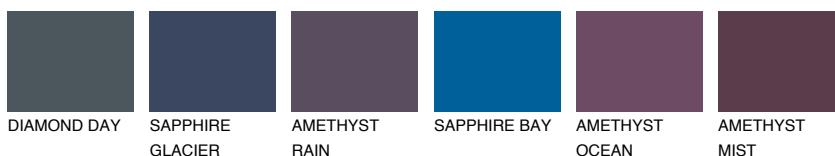

LANZAROTE4 LN4☀️ 35% **TSR** 32%**Ngjyrat që përputhen****NGJYRAT****Intenzive**

Për më shumë informata për materialet dekorative dhe ngjyrat shkoni tek

webfaqja

www.ceresit.al

*Ngjyrat e paraqitura u referohen materialeve dekorative dhe ngjyrave të ofruara nga Ceresit. Për shkak të përdorimit të teknikave digjitale, ekziston mundësia që ngjyrat e paraqitura nuk i përfaqësojnë ato origjinale, kështu që nuk mund të konsiderohen si paraqitje të besueshme të ngjyrave. Ju rekomandojmë të kontrolloni mostrat autentike të ngjyrave.