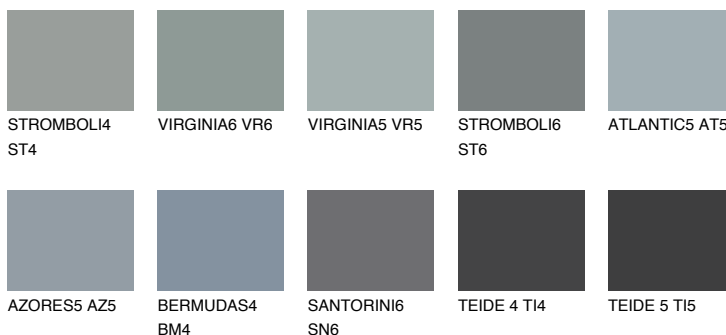

LANZAROTE4 LN4☀️ 35% **TSR** 32%**Ngjyrat që përputhen****NGJYRAT****Intenzive**

Për më shumë informata për materialet dekorative dhe ngjyrat shkoni tek

webfaqja

www.ceresit.al

*Ngjyrat e paraqitura u referohen materialeve dekorative dhe ngjyrave të ofruara nga Ceresit. Për shkak të përdorimit të teknikave digjitale, ekziston mundësia që ngjyrat e paraqitura nuk i përfaqësojnë ato origjinale, kështu që nuk mund të konsiderohen si paraqitje të besueshme të ngjyrave. Ju rekomandojmë të kontrolloni mostrat autentike të ngjyrave.