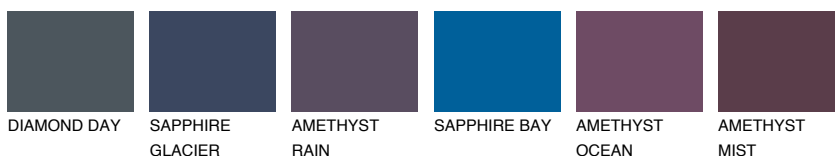

**LANZAROTE4 LN4**☀️ 35% **TSR** 32%**Ngjyrat që përputhen****NGJYRAT****Intenzive**

Për më shumë informata për materialet dekorative dhe ngjyrat shkoni tek

webfaqja

[www.ceresit.al](http://www.ceresit.al)

\*Ngjyrat e paraqitura u referohen materialeve dekorative dhe ngjyrave të ofruara nga Ceresit. Për shkak të përdorimit të teknikave digjitale, ekziston mundësia që ngjyrat e paraqitura nuk i përfaqësojnë ato origjinale, kështu që nuk mund të konsiderohen si paraqitje të besueshme të ngjyrave. Ju rekomandojmë të kontrolloni mostrat autentike të ngjyrave.