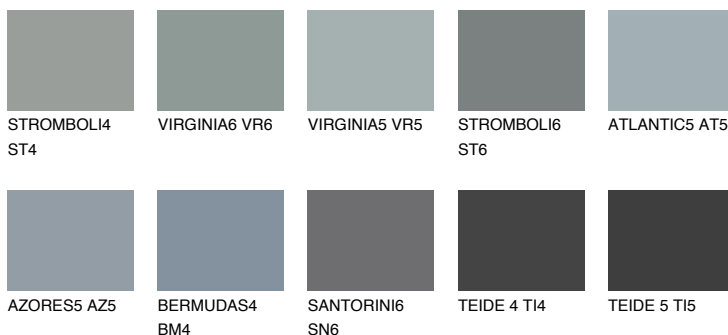

LANZAROTE4 LN4☀️ 35% **TSR** 32%**Ngjyrat që përputhen****NGJYRAT****Intenzive**

Për më shumë informata për materialet dekorative dhe ngjyrat shkoni tek

webfaqja

www.ceresit.al

*Ngjyrat e paraqitura u referohen materialeve dekorative dhe ngjyrave të ofruara nga Ceresit. Për shkak të përdorimit të teknikave digjitale, ekziston mundësia që ngjyrat e paraqitura nuk i përfaqësojnë ato origjinale, kështu që nuk mund të konsiderohen si paraqitje të besueshme të ngjyrave. Ju rekomandojmë të kontrolloni mostrat autentike të ngjyrave.