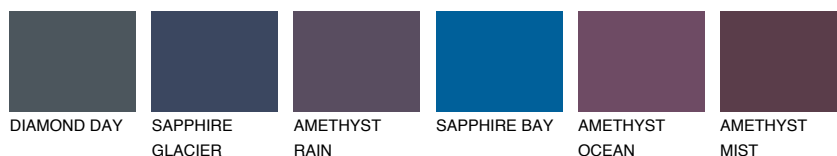

LANZAROTE4 LN4☀️ 35% **TSR** 32%**Ngjyrat që përputhen****NGJYRAT****Intenzive**

Për më shumë informata për materialet dekorative dhe ngjyrat shkoni tek

webfaqja

www.ceresit.al

*Ngjyrat e paraqitura u referohen materialeve dekorative dhe ngjyrave të ofruara nga Ceresit. Për shkak të përdorimit të teknikave digjitale, ekziston mundësia që ngjyrat e paraqitura nuk i përfaqësojnë ato origjinale, kështu që nuk mund të konsiderohen si paraqitje të besueshme të ngjyrave. Ju rekomandojmë të kontrolloni mostrat autentike të ngjyrave.