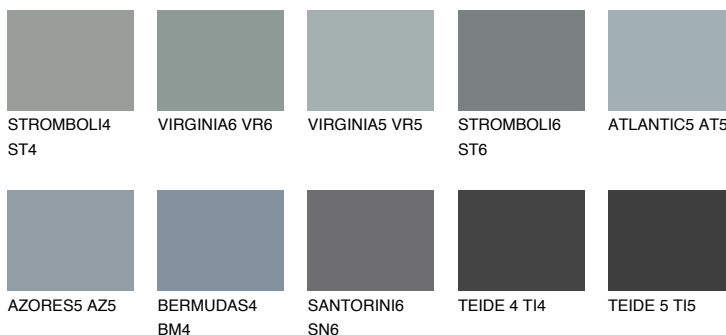

Ngjyrat që përputhen

NGJYRAT