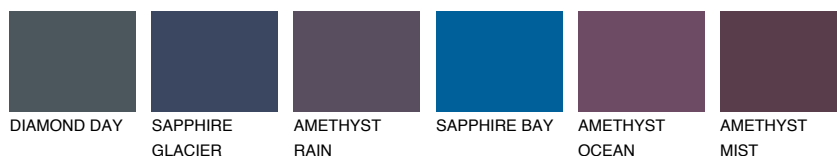

**LANZAROTE5 LN5**☀ 25% **TSR** 23%**Ngjyrat që përputhen****NGJYRAT****Intenzive**

Për më shumë informata për materialet dekorative dhe ngjyrat shkoni tek

webfaqja

[www.ceresit.al](http://www.ceresit.al)

\*Ngjyrat e paraqitura u referohen materialeve dekorative dhe ngjyrave të ofruara nga Ceresit. Për shkak të përdorimit të teknikave digjitale, ekziston mundësia që ngjyrat e paraqitura nuk i përfaqësojnë ato origjinale, kështu që nuk mund të konsiderohen si paraqitje të besueshme të ngjyrave. Ju rekomandojmë të kontrolloni mostrat autentike të ngjyrave.