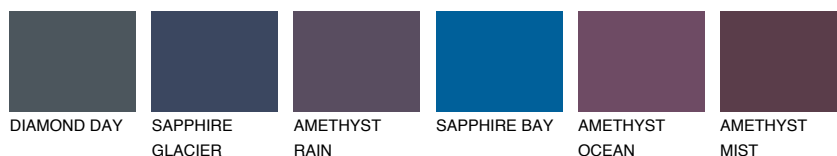

LANZAROTE5 LN5☀ 25% **TSR** 23%**Ngjyrat që përputhen****NGJYRAT****Intenzive**

Për më shumë informata për materialet dekorative dhe ngjyrat shkoni tek

webfaqja

www.ceresit.al

*Ngjyrat e paraqitura u referohen materialeve dekorative dhe ngjyrave të ofruara nga Ceresit. Për shkak të përdorimit të teknikave digjitale, ekziston mundësia që ngjyrat e paraqitura nuk i përfaqësojnë ato origjinale, kështu që nuk mund të konsiderohen si paraqitje të besueshme të ngjyrave. Ju rekomandojmë të kontrolloni mostrat autentike të ngjyrave.