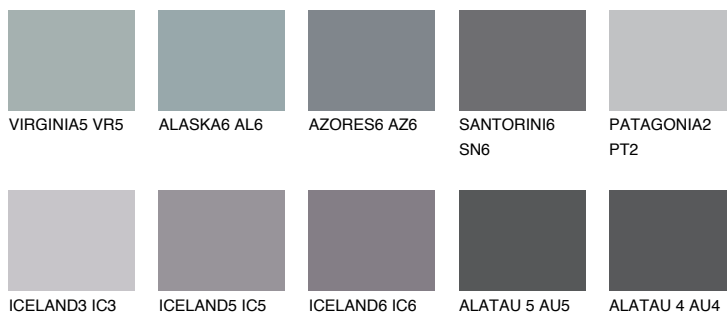

LANZAROTE6 LN6

☀️ 18%   **TSR 15%**

Ngjyrat që përputhen

NGJYRAT

Intenzive

Për më shumë informata për materialet dekorative dhe ngjyrat shkoni tek

webfaqja

www.ceresit.al

*Ngjyrat e paraqitura u referohen materialeve dekorative dhe ngjyrave të ofruara nga Ceresit. Për shkak të përdorimit të teknikave digjitale, ekziston mundësia që ngjyrat e paraqitura nuk i përfaqësojnë ato origjinale, kështu që nuk mund të konsiderohen si paraqitje të besueshme të ngjyrave. Ju rekomandojmë të kontrolloni mostrat autentike të ngjyrave.