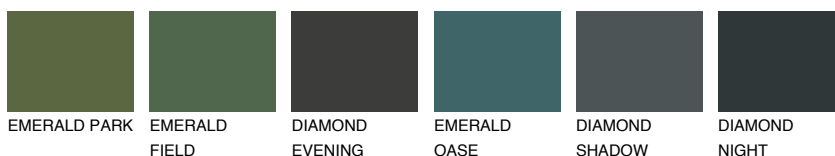

**ANTARCTICA1 AN1**81% **TSR** 71%**Ngjyrat që përputhen****NGJYRAT****Intenzive**

Për më shumë informata për materialet dekorative dhe ngjyrat shkoni tek

webfaqja

[www.ceresit.al](http://www.ceresit.al)

\*Ngjyrat e paraqitura u referohen materialeve dekorative dhe ngjyrave të ofruara nga Ceresit. Për shkak të përdorimit të teknikave digjitale, ekziston mundësia që ngjyrat e paraqitura nuk i përfaqësojnë ato origjinale, kështu që nuk mund të konsiderohen si paraqitje të besueshme të ngjyrave. Ju rekomandojmë të kontrolloni mostrat autentike të ngjyrave.