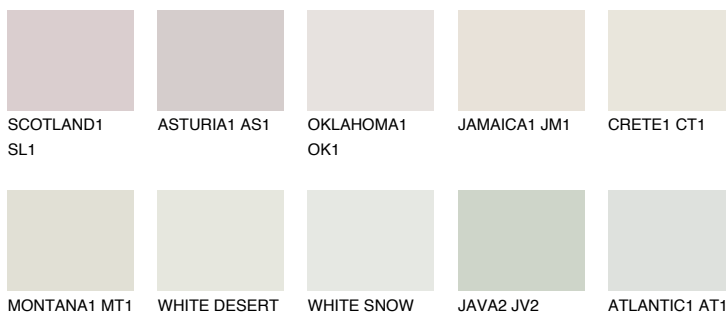

**ANTARCTICA1 AN1**81% **TSR** 71%**Ngjyrat që përputhen****NGJYRAT****Intenzive**

Për më shumë informata për materialet dekorative dhe ngjyrat shkoni tek

webfaqja

[www.ceresit.al](http://www.ceresit.al)

\*Ngjyrat e paraqitura u referohen materialeve dekorative dhe ngjyrave të ofruara nga Ceresit. Për shkak të përdorimit të teknikave digjitale, ekziston mundësia që ngjyrat e paraqitura nuk i përfaqësojnë ato origjinale, kështu që nuk mund të konsiderohen si paraqitje të besueshme të ngjyrave. Ju rekomandojmë të kontrolloni mostrat autentike të ngjyrave.