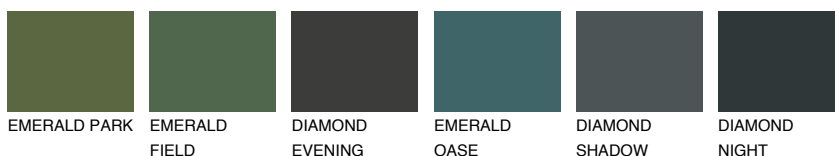

ANTARCTICA1 AN181% **TSR** 71%**Ngjyrat që përputhen****NGJYRAT****Intenzive**

Për më shumë informata për materialet dekorative dhe ngjyrat shkoni tek

webfaqja

www.ceresit.al

*Ngjyrat e paraqitura u referohen materialeve dekorative dhe ngjyrave të ofruara nga Ceresit. Për shkak të përdorimit të teknikave digjitale, ekziston mundësia që ngjyrat e paraqitura nuk i përfaqësojnë ato origjinale, kështu që nuk mund të konsiderohen si paraqitje të besueshme të ngjyrave. Ju rekomandojmë të kontrolloni mostrat autentike të ngjyrave.