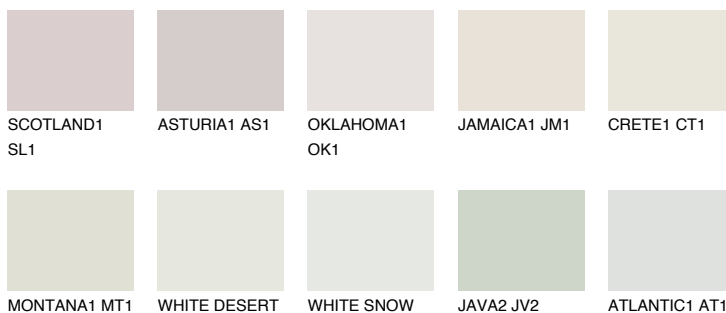

ANTARCTICA1 AN181% **TSR** 71%**Ngjyrat që përputhen****NGJYRAT****Intenzive**

Për më shumë informata për materialet dekorative dhe ngjyrat shkoni tek

webfaqja

www.ceresit.al

*Ngjyrat e paraqitura u referohen materialeve dekorative dhe ngjyrave të ofruara nga Ceresit. Për shkak të përdorimit të teknikave digjitale, ekziston mundësia që ngjyrat e paraqitura nuk i përfaqësojnë ato origjinale, kështu që nuk mund të konsiderohen si paraqitje të besueshme të ngjyrave. Ju rekomandojmë të kontrolloni mostrat autentike të ngjyrave.