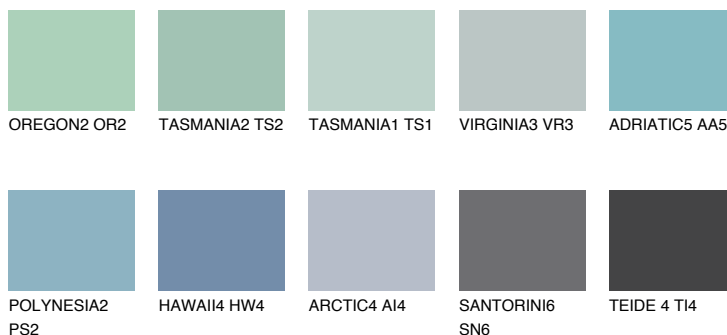

TAHITI2 TH2

☀️ 45% **TSR** 46%

Ngjyrat që përputhen

NGJYRAT

Intenzive

Për më shumë informata për materialet dekorative dhe ngjyrat shkoni tek

webfaqja

www.ceresit.al

*Ngjyrat e paraqitura u referohen materialeve dekorative dhe ngjyrave të ofruara nga Ceresit. Për shkak të përdorimit të teknikave digjitale, ekziston mundësia që ngjyrat e paraqitura nuk i përfaqësojnë ato origjinale, kështu që nuk mund të konsiderohen si paraqitje të besueshme të ngjyrave. Ju rekomandojmë të kontrolloni mostrat autentike të ngjyrave.