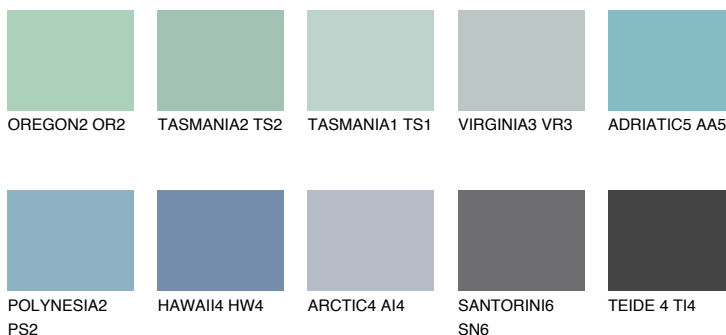

**TAHITI2 TH2**☀️ 45% **TSR** 46%**Ngjyrat që përputhen****NGJYRAT****Intenzive**

Për më shumë informata për materialet dekorative dhe ngjyrat shkoni tek

webfaqja

www.ceresit.al

*Ngjyrat e paraqitura u referohen materialeve dekorative dhe ngjyrave të ofruara nga Ceresit. Për shkak të përdorimit të teknikave digjitale, ekziston mundësia që ngjyrat e paraqitura nuk i përfaqësojnë ato origjinale, kështu që nuk mund të konsiderohen si paraqitje të besueshme të ngjyrave. Ju rekomandojmë të kontrolloni mostrat autentike të ngjyrave.