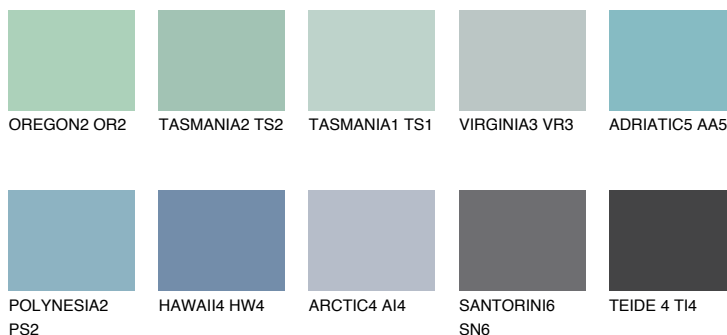

TAHITI2 TH2

☀️ 45% **TSR 46%**

Ngjyrat që përputhen

NGJYRAT

Intenzive

Për më shumë informata për materialet dekorative dhe ngjyrat shkoni tek

webfaqja

www.ceresit.al

*Ngjyrat e paraqitura u referohen materialeve dekorative dhe ngjyrave të ofruara nga Ceresit. Për shkak të përdorimit të teknikave digjitale, ekziston mundësia që ngjyrat e paraqitura nuk i përfaqësojnë ato origjinale, kështu që nuk mund të konsiderohen si paraqitje të besueshme të ngjyrave. Ju rekomandojmë të kontrolloni mostrat autentike të ngjyrave.