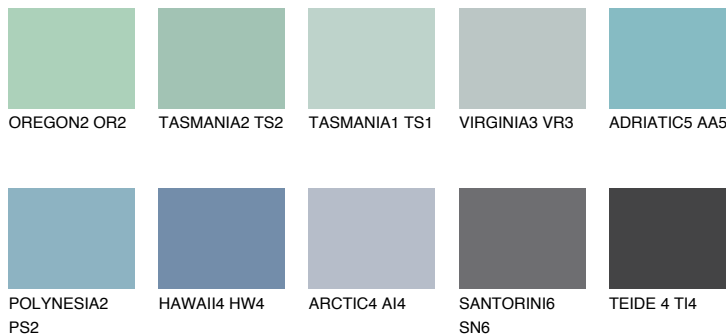

**TAHITI2 TH2**☀️ 45% **TSR** 46%**Ngjyrat që përputhen****NGJYRAT****Intenzive**

Për më shumë informata për materialet dekorative dhe ngjyrat shkoni tek

webfaqja

www.ceresit.al

*Ngjyrat e paraqitura u referohen materialeve dekorative dhe ngjyrave të ofruara nga Ceresit. Për shkak të përdorimit të teknikave digjitale, ekziston mundësia që ngjyrat e paraqitura nuk i përfaqësojnë ato origjinale, kështu që nuk mund të konsiderohen si paraqitje të besueshme të ngjyrave. Ju rekomandojmë të kontrolloni mostrat autentike të ngjyrave.