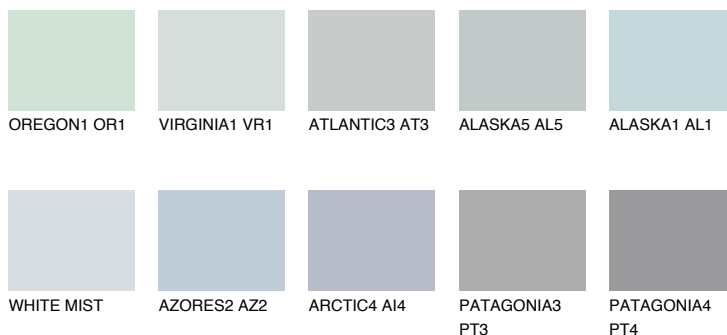

ANTARCTICA2 AN271% **TSR** 64%**Ngjyrat që përputhen****NGJYRAT****Intenzive**

Për më shumë informata për materialet dekorative dhe ngjyrat shkoni tek

webfaqja

www.ceresit.al

*Ngjyrat e paraqitura u referohen materialeve dekorative dhe ngjyrave të ofruara nga Ceresit. Për shkak të përdorimit të teknikave digjitale, ekziston mundësia që ngjyrat e paraqitura nuk i përfaqësojnë ato origjinale, kështu që nuk mund të konsiderohen si paraqitje të besueshme të ngjyrave. Ju rekomandojmë të kontrolloni mostrat autentike të ngjyrave.