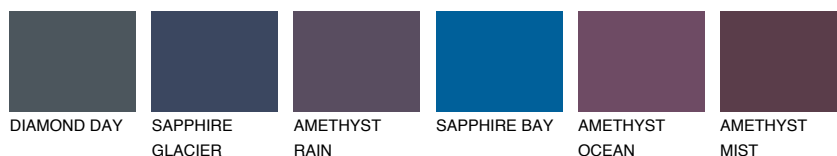

ANTARCTICA2 AN271% **TSR** 64%**Ngjyrat që përputhen****NGJYRAT****Intenzive**

Për më shumë informata për materialet dekorative dhe ngjyrat shkoni tek

webfaqja

www.ceresit.al

*Ngjyrat e paraqitura u referohen materialeve dekorative dhe ngjyrave të ofruara nga Ceresit. Për shkak të përdorimit të teknikave digjitale, ekziston mundësia që ngjyrat e paraqitura nuk i përfaqësojnë ato origjinale, kështu që nuk mund të konsiderohen si paraqitje të besueshme të ngjyrave. Ju rekomandojmë të kontrolloni mostrat autentike të ngjyrave.