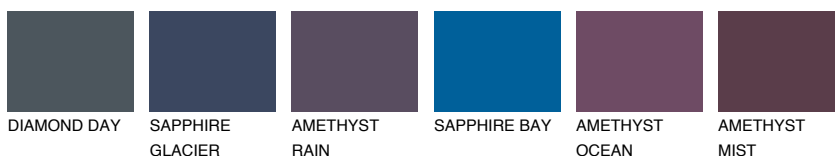

ANTARCTICA3 AN369% **TSR** 64%**Ngjyrat që përputhen****NGJYRAT****Intenzive**

Për më shumë informata për materialet dekorative dhe ngjyrat shkoni tek

webfaqja

www.ceresit.al

*Ngjyrat e paraqitura u referohen materialeve dekorative dhe ngjyrave të ofruara nga Ceresit. Për shkak të përdorimit të teknikave digjitale, ekziston mundësia që ngjyrat e paraqitura nuk i përfaqësojnë ato origjinale, kështu që nuk mund të konsiderohen si paraqitje të besueshme të ngjyrave. Ju rekomandojmë të kontrolloni mostrat autentike të ngjyrave.