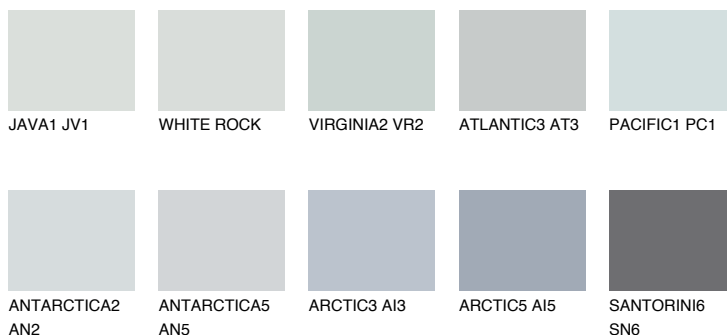

ANTARCTICA3 AN3

69% **TSR** 64%

Ngjyrat që përputhen

NGJYRAT

Intenzive

Për më shumë informata për materialet dekorative dhe ngjyrat shkoni tek

webfaqja

www.ceresit.al

*Ngjyrat e paraqitura u referohen materialeve dekorative dhe ngjyrave të ofruara nga Ceresit. Për shkak të përdorimit të teknikave digjitale, ekziston mundësia që ngjyrat e paraqitura nuk i përfaqësojnë ato origjinale, kështu që nuk mund të konsiderohen si paraqitje të besueshme të ngjyrave. Ju rekomandojmë të kontrolloni mostrat autentike të ngjyrave.