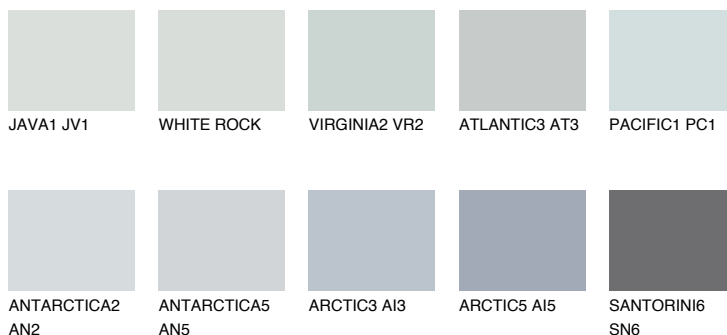

ANTARCTICA3 AN369% **TSR** 64%**Ngjyrat që përputhen****NGJYRAT****Intenzive**

Për më shumë informata për materialet dekorative dhe ngjyrat shkoni tek

webfaqja

www.ceresit.al

*Ngjyrat e paraqitura u referohen materialeve dekorative dhe ngjyrave të ofruara nga Ceresit. Për shkak të përdorimit të teknikave digjitale, ekziston mundësia që ngjyrat e paraqitura nuk i përfaqësojnë ato origjinale, kështu që nuk mund të konsiderohen si paraqitje të besueshme të ngjyrave. Ju rekomandojmë të kontrolloni mostrat autentike të ngjyrave.