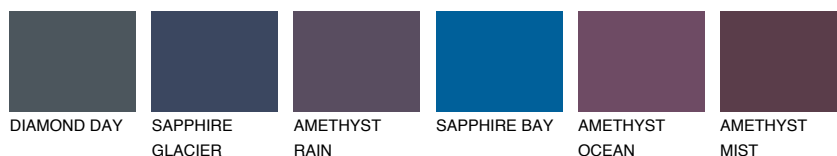

ANTARCTICA3 AN369% **TSR** 64%**Ngjyrat që përputhen****NGJYRAT****Intenzive**

Për më shumë informata për materialet dekorative dhe ngjyrat shkoni tek

webfaqja

www.ceresit.al

*Ngjyrat e paraqitura u referohen materialeve dekorative dhe ngjyrave të ofruara nga Ceresit. Për shkak të përdorimit të teknikave digjitale, ekziston mundësia që ngjyrat e paraqitura nuk i përfaqësojnë ato origjinale, kështu që nuk mund të konsiderohen si paraqitje të besueshme të ngjyrave. Ju rekomandojmë të kontrolloni mostrat autentike të ngjyrave.