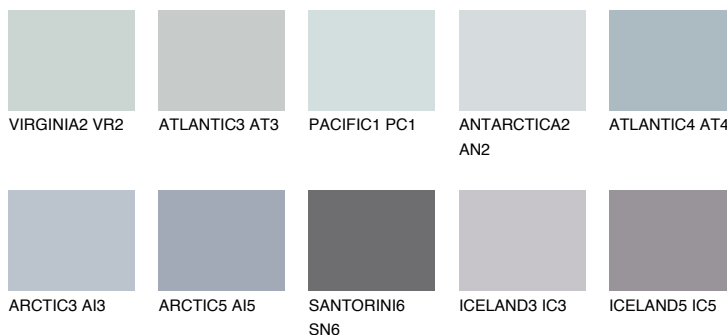

ANTARCTICA5 AN5

66% **TSR** 59%

Ngjyrat që përputhen

NGJYRAT

Intenzive

Për më shumë informata për materialet dekorative dhe ngjyrat shkoni tek

webfaqja

www.ceresit.al