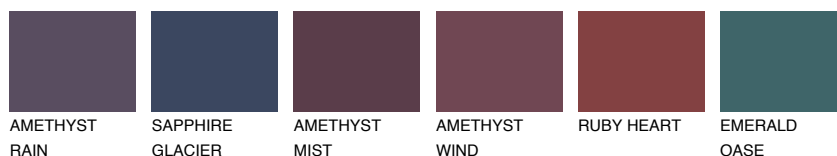

**ANTARCTICA6 AN6**65% **TSR** 62%**Ngjyrat që përputhen****NGJYRAT****Intenzive**

Për më shumë informata për materialet dekorative dhe ngjyrat shkoni tek

webfaqja

[www.ceresit.al](http://www.ceresit.al)

\*Ngjyrat e paraqitura u referohen materialeve dekorative dhe ngjyrave të ofruara nga Ceresit. Për shkak të përdorimit të teknikave digjitale, ekziston mundësia që ngjyrat e paraqitura nuk i përfaqësojnë ato origjinale, kështu që nuk mund të konsiderohen si paraqitje të besueshme të ngjyrave. Ju rekomandojmë të kontrolloni mostrat autentike të ngjyrave.