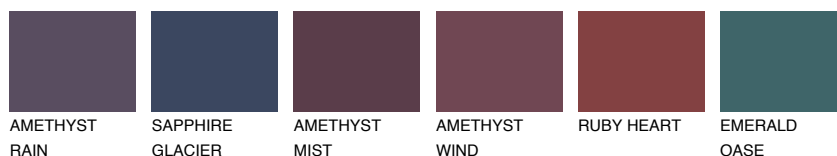

ANTARCTICA6 AN665% **TSR** 62%**Ngjyrat që përputhen****NGJYRAT****Intenzive**

Për më shumë informata për materialet dekorative dhe ngjyrat shkoni tek

webfaqja

www.ceresit.al

*Ngjyrat e paraqitura u referohen materialeve dekorative dhe ngjyrave të ofruara nga Ceresit. Për shkak të përdorimit të teknikave digjitale, ekziston mundësia që ngjyrat e paraqitura nuk i përfaqësojnë ato origjinale, kështu që nuk mund të konsiderohen si paraqitje të besueshme të ngjyrave. Ju rekomandojmë të kontrolloni mostrat autentike të ngjyrave.