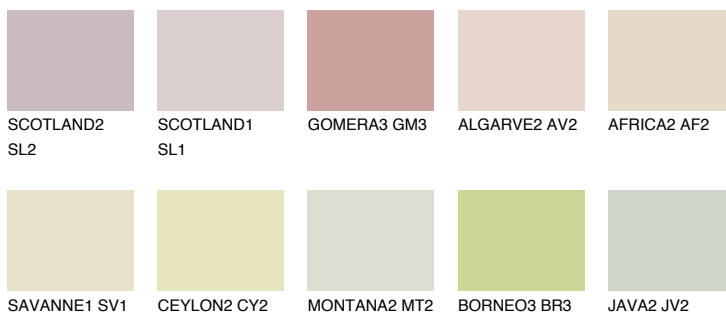

**BARBADOS1 BA1**72% **TSR** 70%**Ngjyrat që përputhen****NGJYRAT****Intenzive**

Për më shumë informata për materialet dekorative dhe ngjyrat shkoni tek

webfaqja

www.ceresit.al

*Ngjyrat e paraqitura u referohen materialeve dekorative dhe ngjyrave të ofruara nga Ceresit. Për shkak të përdorimit të teknikave digjitale, ekziston mundësia që ngjyrat e paraqitura nuk i përfaqësojnë ato origjinale, kështu që nuk mund të konsiderohen si paraqitje të besueshme të ngjyrave. Ju rekomandojmë të kontrolloni mostrat autentike të ngjyrave.