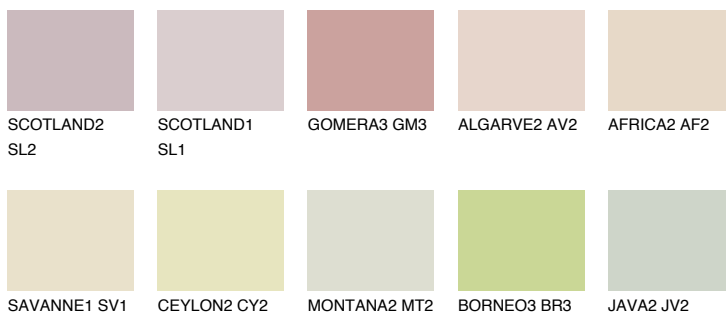


**BARBADOS1 BA1**72% **TSR** 70%**Ngjyrat që përputhen****NGJYRAT****Intenzive**

Për më shumë informata për materialet dekorative dhe ngjyrat shkoni tek

webfaqja

[www.ceresit.al](http://www.ceresit.al)

\*Ngjyrat e paraqitura u referohen materialeve dekorative dhe ngjyrave të ofruara nga Ceresit. Për shkak të përdorimit të teknikave digjitale, ekziston mundësia që ngjyrat e paraqitura nuk i përfaqësojnë ato origjinale, kështu që nuk mund të konsiderohen si paraqitje të besueshme të ngjyrave. Ju rekomandojmë të kontrolloni mostrat autentike të ngjyrave.