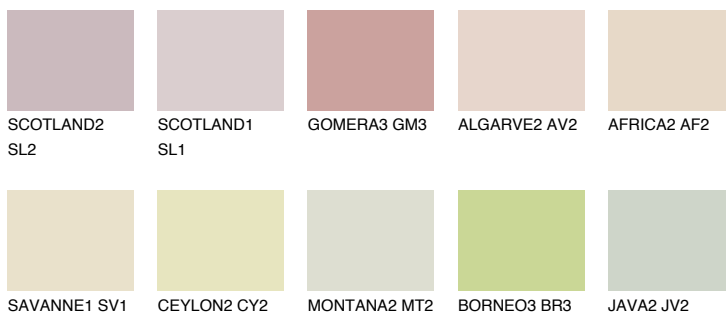


**BARBADOS1 BA1**72% **TSR** 70%**Ngjyrat që përputhen****NGJYRAT****Intenzive**

Për më shumë informata për materialet dekorative dhe ngjyrat shkoni tek

webfaqja

www.ceresit.al

*Ngjyrat e paraqitura u referohen materialeve dekorative dhe ngjyrave të ofruara nga Ceresit. Për shkak të përdorimit të teknikave digjitale, ekziston mundësia që ngjyrat e paraqitura nuk i përfaqësojnë ato origjinale, kështu që nuk mund të konsiderohen si paraqitje të besueshme të ngjyrave. Ju rekomandojmë të kontrolloni mostrat autentike të ngjyrave.