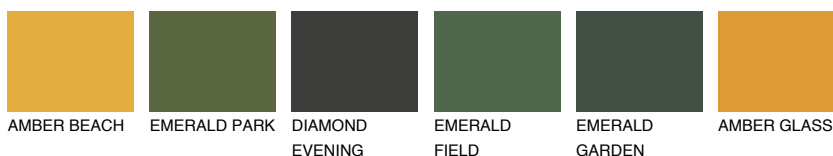

**BARBADOS2 BA2**61% **TSR** 65%**Ngjyrat që përputhen****NGJYRAT****Intenzive**

Për më shumë informata për materialet dekorative dhe ngjyrat shkoni tek

webfaqja

[www.ceresit.al](http://www.ceresit.al)

\*Ngjyrat e paraqitura u referohen materialeve dekorative dhe ngjyrave të ofruara nga Ceresit. Për shkak të përdorimit të teknikave digjitale, ekziston mundësia që ngjyrat e paraqitura nuk i përfaqësojnë ato origjinale, kështu që nuk mund të konsiderohen si paraqitje të besueshme të ngjyrave. Ju rekomandojmë të kontrolloni mostrat autentike të ngjyrave.