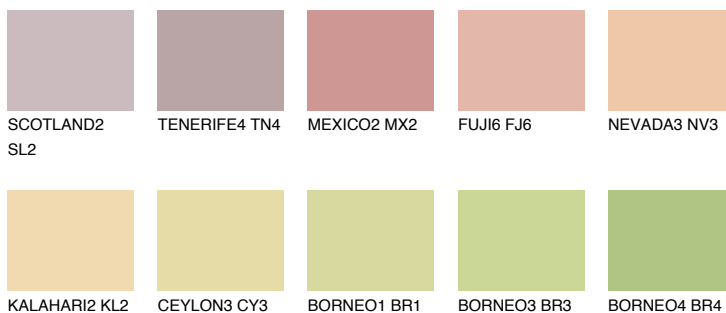

**BARBADOS2 BA2**61% **TSR** 65%**Ngjyrat që përputhen****NGJYRAT****Intenzive**

Për më shumë informata për materialet dekorative dhe ngjyrat shkoni tek

webfaqja

www.ceresit.al

*Ngjyrat e paraqitura u referohen materialeve dekorative dhe ngjyrave të ofruara nga Ceresit. Për shkak të përdorimit të teknikave digjitale, ekziston mundësia që ngjyrat e paraqitura nuk i përfaqësojnë ato origjinale, kështu që nuk mund të konsiderohen si paraqitje të besueshme të ngjyrave. Ju rekomandojmë të kontrolloni mostrat autentike të ngjyrave.