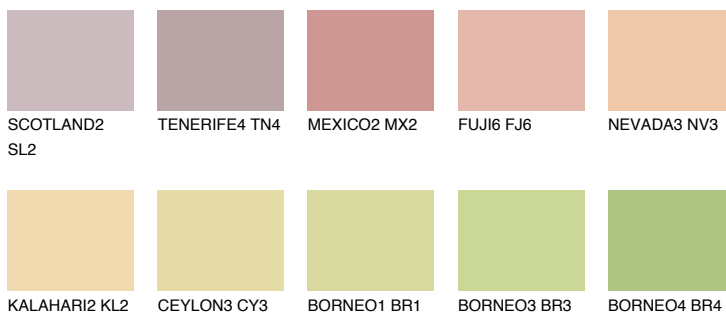

**BARBADOS2 BA2**61% **TSR** 65%**Ngjyrat që përputhen****NGJYRAT****Intenzive**

Për më shumë informata për materialet dekorative dhe ngjyrat shkoni tek

webfaqja

[www.ceresit.al](http://www.ceresit.al)

\*Ngjyrat e paraqitura u referohen materialeve dekorative dhe ngjyrave të ofruara nga Ceresit. Për shkak të përdorimit të teknikave digjitale, ekziston mundësia që ngjyrat e paraqitura nuk i përfaqësojnë ato origjinale, kështu që nuk mund të konsiderohen si paraqitje të besueshme të ngjyrave. Ju rekomandojmë të kontrolloni mostrat autentike të ngjyrave.