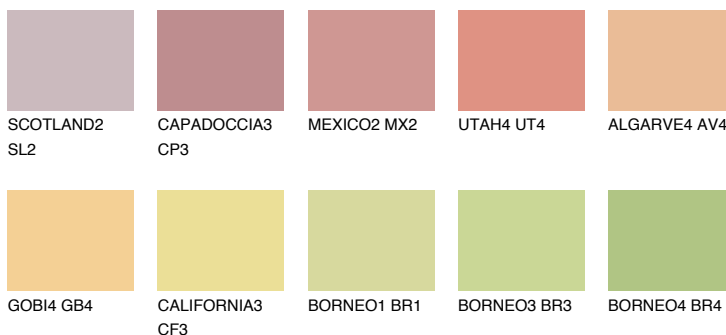

**BARBADOS3 BA3**56% **TSR** 62%**Ngjyrat që përputhen****NGJYRAT****Intenzive**

Për më shumë informata për materialet dekorative dhe ngjyrat shkoni tek

webfaqja

[www.ceresit.al](http://www.ceresit.al)

\*Ngjyrat e paraqitura u referohen materialeve dekorative dhe ngjyrave të ofruara nga Ceresit. Për shkak të përdorimit të teknikave digjitale, ekziston mundësia që ngjyrat e paraqitura nuk i përfaqësojnë ato origjinale, kështu që nuk mund të konsiderohen si paraqitje të besueshme të ngjyrave. Ju rekomandojmë të kontrolloni mostrat autentike të ngjyrave.