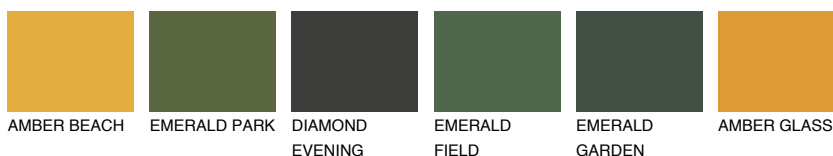

**BARBADOS3 BA3**56% **TSR** 62%**Ngjyrat që përputhen****NGJYRAT****Intenzive**

Për më shumë informata për materialet dekorative dhe ngjyrat shkoni tek

webfaqja

www.ceresit.al

*Ngjyrat e paraqitura u referohen materialeve dekorative dhe ngjyrave të ofruara nga Ceresit. Për shkak të përdorimit të teknikave digjitale, ekziston mundësia që ngjyrat e paraqitura nuk i përfaqësojnë ato origjinale, kështu që nuk mund të konsiderohen si paraqitje të besueshme të ngjyrave. Ju rekomandojmë të kontrolloni mostrat autentike të ngjyrave.