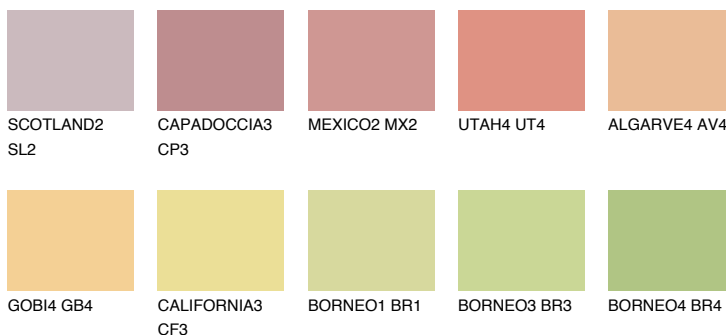

**BARBADOS3 BA3**56% **TSR** 62%**Ngjyrat që përputhen****NGJYRAT****Intenzive**

Për më shumë informata për materialet dekorative dhe ngjyrat shkoni tek

webfaqja

www.ceresit.al

*Ngjyrat e paraqitura u referohen materialeve dekorative dhe ngjyrave të ofruara nga Ceresit. Për shkak të përdorimit të teknikave digjitale, ekziston mundësia që ngjyrat e paraqitura nuk i përfaqësojnë ato origjinale, kështu që nuk mund të konsiderohen si paraqitje të besueshme të ngjyrave. Ju rekomandojmë të kontrolloni mostrat autentike të ngjyrave.