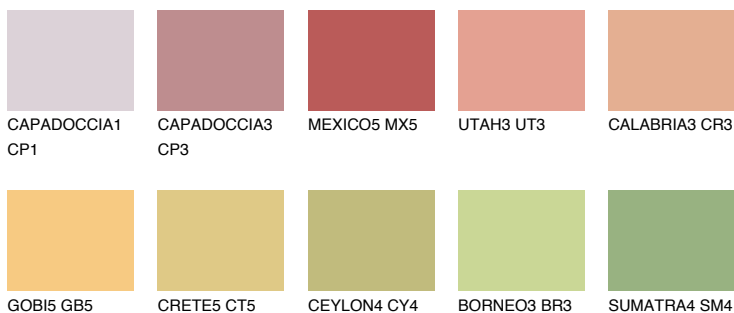

**BARBADOS4 BA4**51% **TSR** 61%**Ngjyrat që përputhen****NGJYRAT****Intenzive**

Për më shumë informata për materialet dekorative dhe ngjyrat shkoni tek

webfaqja

www.ceresit.al

*Ngjyrat e paraqitura u referohen materialeve dekorative dhe ngjyrave të ofruara nga Ceresit. Për shkak të përdorimit të teknikave digjitale, ekziston mundësia që ngjyrat e paraqitura nuk i përfaqësojnë ato origjinale, kështu që nuk mund të konsiderohen si paraqitje të besueshme të ngjyrave. Ju rekomandojmë të kontrolloni mostrat autentike të ngjyrave.