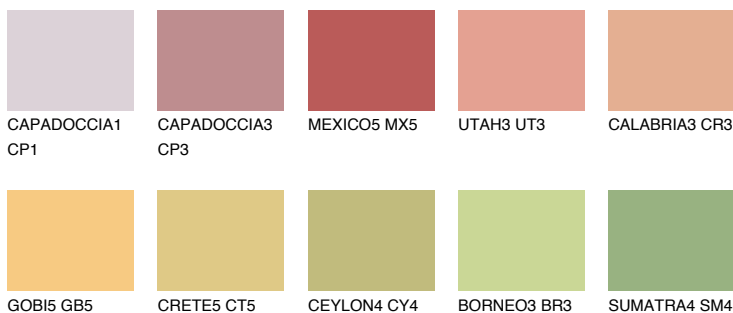

**BARBADOS4 BA4**51% **TSR** 61%**Ngjyrat që përputhen****NGJYRAT****Intenzive**

Për më shumë informata për materialet dekorative dhe ngjyrat shkoni tek

webfaqja

www.ceresit.al

*Ngjyrat e paraqitura u referohen materialeve dekorative dhe ngjyrave të ofruara nga Ceresit. Për shkak të përdorimit të teknikave digjitale, ekziston mundësia që ngjyrat e paraqitura nuk i përfaqësojnë ato origjinale, kështu që nuk mund të konsiderohen si paraqitje të besueshme të ngjyrave. Ju rekomandojmë të kontrolloni mostrat autentike të ngjyrave.