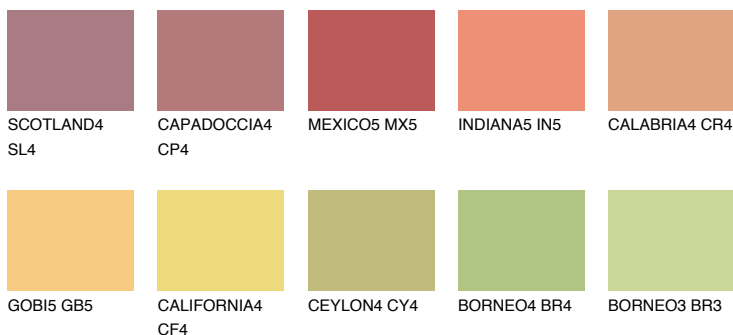

**BARBADOS5 BA5**48% **TSR** 61%**Ngjyrat që përputhen****NGJYRAT****Intenzive**

Për më shumë informata për materialet dekorative dhe ngjyrat shkoni tek

webfaqja

www.ceresit.al

*Ngjyrat e paraqitura u referohen materialeve dekorative dhe ngjyrave të ofruara nga Ceresit. Për shkak të përdorimit të teknikave digjitale, ekziston mundësia që ngjyrat e paraqitura nuk i përfaqësojnë ato origjinale, kështu që nuk mund të konsiderohen si paraqitje të besueshme të ngjyrave. Ju rekomandojmë të kontrolloni mostrat autentike të ngjyrave.