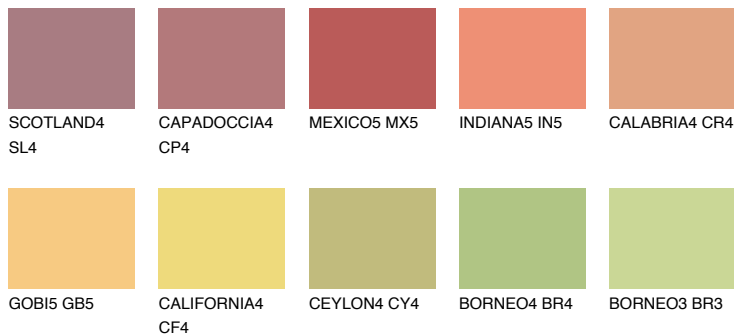

**BARBADOS5 BA5**48% **TSR** 61%**Ngjyrat që përputhen****NGJYRAT****Intenzive**

Për më shumë informata për materialet dekorative dhe ngjyrat shkoni tek

webfaqja

[www.ceresit.al](http://www.ceresit.al)

\*Ngjyrat e paraqitura u referohen materialeve dekorative dhe ngjyrave të ofruara nga Ceresit. Për shkak të përdorimit të teknikave digjitale, ekziston mundësia që ngjyrat e paraqitura nuk i përfaqësojnë ato origjinale, kështu që nuk mund të konsiderohen si paraqitje të besueshme të ngjyrave. Ju rekomandojmë të kontrolloni mostrat autentike të ngjyrave.