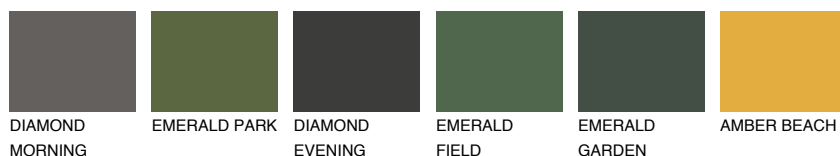

**BARBADOS5 BA5**48% **TSR** 61%**Ngjyrat që përputhen****NGJYRAT****Intenzive**

Për më shumë informata për materialet dekorative dhe ngjyrat shkoni tek

webfaqja

www.ceresit.al

*Ngjyrat e paraqitura u referohen materialeve dekorative dhe ngjyrave të ofruara nga Ceresit. Për shkak të përdorimit të teknikave digjitale, ekziston mundësia që ngjyrat e paraqitura nuk i përfaqësojnë ato origjinale, kështu që nuk mund të konsiderohen si paraqitje të besueshme të ngjyrave. Ju rekomandojmë të kontrolloni mostrat autentike të ngjyrave.