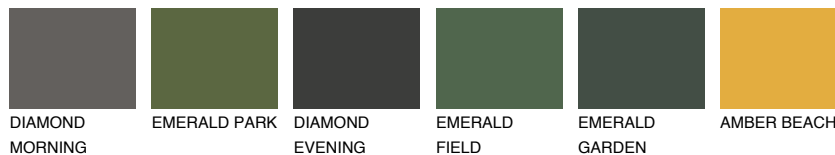

**BARBADOS5 BA5**48% **TSR** 61%**Ngjyrat që përputhen****NGJYRAT****Intenzive**

Për më shumë informata për materialet dekorative dhe ngjyrat shkoni tek

webfaqja

[www.ceresit.al](http://www.ceresit.al)

\*Ngjyrat e paraqitura u referohen materialeve dekorative dhe ngjyrave të ofruara nga Ceresit. Për shkak të përdorimit të teknikave digjitale, ekziston mundësia që ngjyrat e paraqitura nuk i përfaqësojnë ato origjinale, kështu që nuk mund të konsiderohen si paraqitje të besueshme të ngjyrave. Ju rekomandojmë të kontrolloni mostrat autentike të ngjyrave.