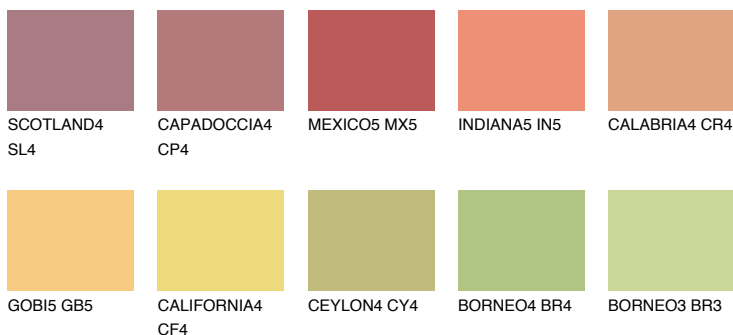

**BARBADOS5 BA5**48% **TSR** 61%**Ngjyrat që përputhen****NGJYRAT****Intenzive**

Për më shumë informata për materialet dekorative dhe ngjyrat shkoni tek

webfaqja

[www.ceresit.al](http://www.ceresit.al)

\*Ngjyrat e paraqitura u referohen materialeve dekorative dhe ngjyrave të ofruara nga Ceresit. Për shkak të përdorimit të teknikave digjitale, ekziston mundësia që ngjyrat e paraqitura nuk i përfaqësojnë ato origjinale, kështu që nuk mund të konsiderohen si paraqitje të besueshme të ngjyrave. Ju rekomandojmë të kontrolloni mostrat autentike të ngjyrave.