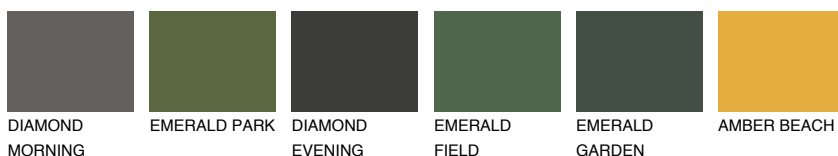

**BARBADOS5 BA5**48% **TSR** 61%**Ngjyrat që përputhen****NGJYRAT****Intenzive**

Për më shumë informata për materialet dekorative dhe ngjyrat shkoni tek

webfaqja

[www.ceresit.al](http://www.ceresit.al)

\*Ngjyrat e paraqitura u referohen materialeve dekorative dhe ngjyrave të ofruara nga Ceresit. Për shkak të përdorimit të teknikave digjitale, ekziston mundësia që ngjyrat e paraqitura nuk i përfaqësojnë ato origjinale, kështu që nuk mund të konsiderohen si paraqitje të besueshme të ngjyrave. Ju rekomandojmë të kontrolloni mostrat autentike të ngjyrave.