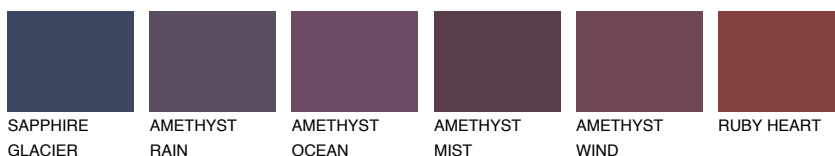

**TAHITI3 TH3**☀️ 35% **TSR 40%****Ngjyrat që përputhen****NGJYRAT****Intenzive**

Për më shumë informata për materialet dekorative dhe ngjyrat shkoni tek

webfaqja

[www.ceresit.al](http://www.ceresit.al)

\*Ngjyrat e paraqitura u referohen materialeve dekorative dhe ngjyrave të ofruara nga Ceresit. Për shkak të përdorimit të teknikave digjitale, ekziston mundësia që ngjyrat e paraqitura nuk i përfaqësojnë ato origjinale, kështu që nuk mund të konsiderohen si paraqitje të besueshme të ngjyrave. Ju rekomandojmë të kontrolloni mostrat autentike të ngjyrave.