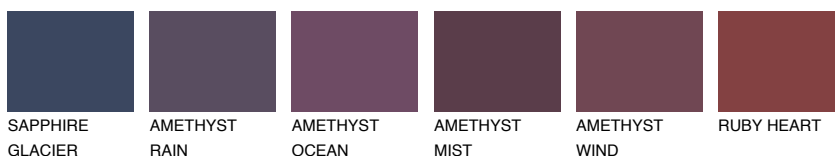

**TAHITI3 TH3**☀️ 35% **TSR 40%****Ngjyrat që përputhen****NGJYRAT****Intenzive**

Për më shumë informata për materialet dekorative dhe ngjyrat shkoni tek

webfaqja

www.ceresit.al

*Ngjyrat e paraqitura u referohen materialeve dekorative dhe ngjyrave të ofruara nga Ceresit. Për shkak të përdorimit të teknikave digjitale, ekziston mundësia që ngjyrat e paraqitura nuk i përfaqësojnë ato origjinale, kështu që nuk mund të konsiderohen si paraqitje të besueshme të ngjyrave. Ju rekomandojmë të kontrolloni mostrat autentike të ngjyrave.