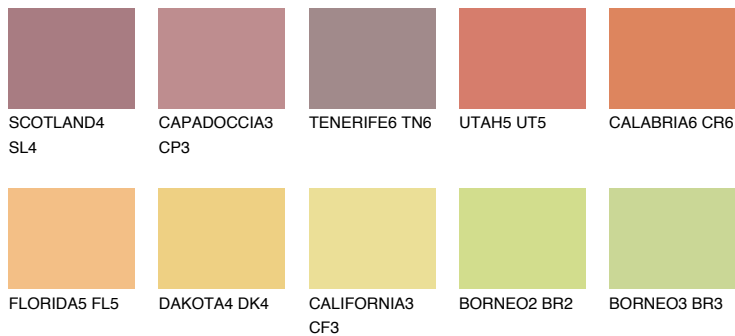

**BARBADOS6 BA6**☀️ 44%   **TSR 60%****Ngjyrat që përputhen****NGJYRAT****Intenzive**

Për më shumë informata për materialet dekorative dhe ngjyrat shkoni tek

webfaqja

[www.ceresit.al](http://www.ceresit.al)

\*Ngjyrat e paraqitura u referohen materialeve dekorative dhe ngjyrave të ofruara nga Ceresit. Për shkak të përdorimit të teknikave digjitale, ekziston mundësia që ngjyrat e paraqitura nuk i përfaqësojnë ato origjinale, kështu që nuk mund të konsiderohen si paraqitje të besueshme të ngjyrave. Ju rekomandojmë të kontrolloni mostrat autentike të ngjyrave.