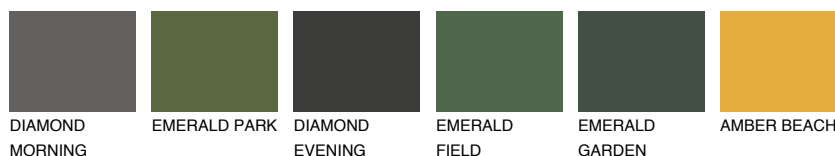

**BARBADOS6 BA6**☀️ 44%   **TSR 60%****Ngjyrat që përputhen****NGJYRAT****Intenzive**

Për më shumë informata për materialet dekorative dhe ngjyrat shkoni tek

webfaqja

[www.ceresit.al](http://www.ceresit.al)

\*Ngjyrat e paraqitura u referohen materialeve dekorative dhe ngjyrave të ofruara nga Ceresit. Për shkak të përdorimit të teknikave digjitale, ekziston mundësia që ngjyrat e paraqitura nuk i përfaqësojnë ato origjinale, kështu që nuk mund të konsiderohen si paraqitje të besueshme të ngjyrave. Ju rekomandojmë të kontrolloni mostrat autentike të ngjyrave.