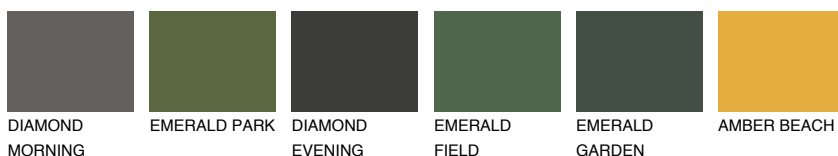

**BARBADOS6 BA6**☀️ 44% **TSR 60%****Ngjyrat që përputhen****NGJYRAT****Intenzive**

Për më shumë informata për materialet dekorative dhe ngjyrat shkoni tek

webfaqja

www.ceresit.al

*Ngjyrat e paraqitura u referohen materialeve dekorative dhe ngjyrave të ofruara nga Ceresit. Për shkak të përdorimit të teknikave digjitale, ekziston mundësia që ngjyrat e paraqitura nuk i përfaqësojnë ato origjinale, kështu që nuk mund të konsiderohen si paraqitje të besueshme të ngjyrave. Ju rekomandojmë të kontrolloni mostrat autentike të ngjyrave.