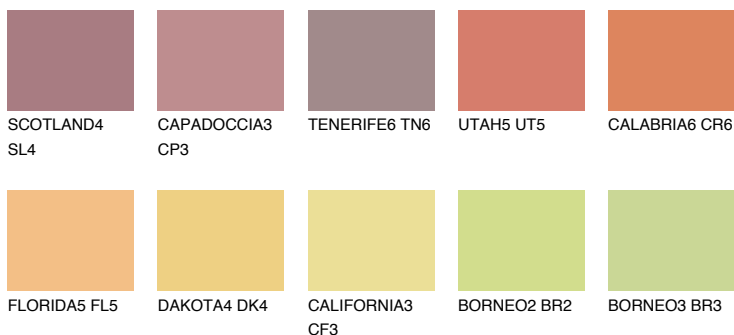

**BARBADOS6 BA6**☀️ 44% **TSR 60%****Ngjyrat që përputhen****NGJYRAT****Intenzive**

Për më shumë informata për materialet dekorative dhe ngjyrat shkoni tek

webfaqja

www.ceresit.al

*Ngjyrat e paraqitura u referohen materialeve dekorative dhe ngjyrave të ofruara nga Ceresit. Për shkak të përdorimit të teknikave digjitale, ekziston mundësia që ngjyrat e paraqitura nuk i përfaqësojnë ato origjinale, kështu që nuk mund të konsiderohen si paraqitje të besueshme të ngjyrave. Ju rekomandojmë të kontrolloni mostrat autentike të ngjyrave.