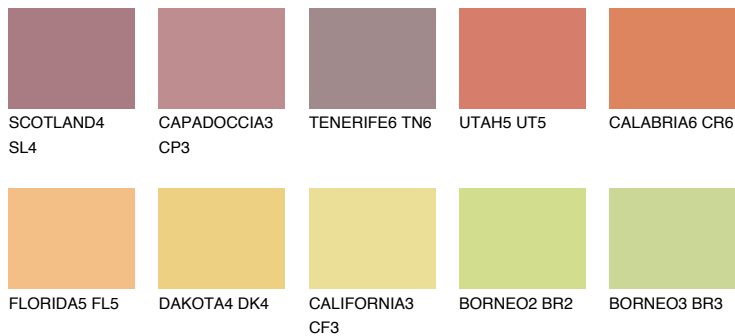

**BARBADOS6 BA6**☀️ 44% **TSR 60%****Ngjyrat që përputhen****NGJYRAT****Intenzive**

Për më shumë informata për materialet dekorative dhe ngjyrat shkoni tek

webfaqja

[www.ceresit.al](http://www.ceresit.al)

\*Ngjyrat e paraqitura u referohen materialeve dekorative dhe ngjyrave të ofruara nga Ceresit. Për shkak të përdorimit të teknikave digjitale, ekziston mundësia që ngjyrat e paraqitura nuk i përfaqësojnë ato origjinale, kështu që nuk mund të konsiderohen si paraqitje të besueshme të ngjyrave. Ju rekomandojmë të kontrolloni mostrat autentike të ngjyrave.