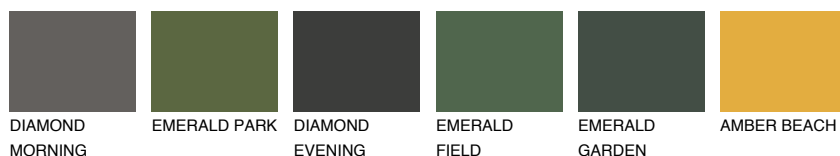

**BARBADOS6 BA6**☀️ 44% **TSR 60%****Ngjyrat që përputhen****NGJYRAT****Intenzive**

Për më shumë informata për materialet dekorative dhe ngjyrat shkoni tek

webfaqja

[www.ceresit.al](http://www.ceresit.al)

\*Ngjyrat e paraqitura u referohen materialeve dekorative dhe ngjyrave të ofruara nga Ceresit. Për shkak të përdorimit të teknikave digjitale, ekziston mundësia që ngjyrat e paraqitura nuk i përfaqësojnë ato origjinale, kështu që nuk mund të konsiderohen si paraqitje të besueshme të ngjyrave. Ju rekomandojmë të kontrolloni mostrat autentike të ngjyrave.