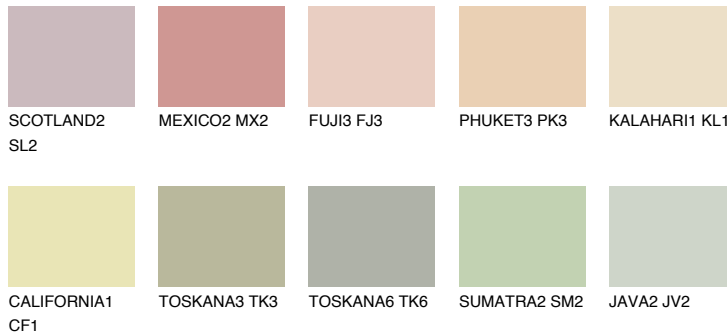


**FLORIDA1 FL1**74% **TSR** 69%**Ngjyrat që përputhen****NGJYRAT****Intenzive**

Për më shumë informata për materialet dekorative dhe ngjyrat shkoni tek

webfaqja

www.ceresit.al

*Ngjyrat e paraqitura u referohen materialeve dekorative dhe ngjyrave të ofruara nga Ceresit. Për shkak të përdorimit të teknikave digjitale, ekziston mundësia që ngjyrat e paraqitura nuk i përfaqësojnë ato origjinale, kështu që nuk mund të konsiderohen si paraqitje të besueshme të ngjyrave. Ju rekomandojmë të kontrolloni mostrat autentike të ngjyrave.