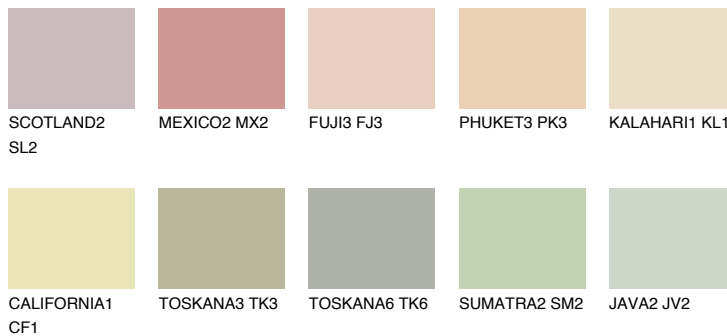


**FLORIDA1 FL1**74% **TSR** 69%**Ngjyrat që përputhen****NGJYRAT****Intenzive**

Për më shumë informata për materialet dekorative dhe ngjyrat shkoni tek

webfaqja

[www.ceresit.al](http://www.ceresit.al)

\*Ngjyrat e paraqitura u referohen materialeve dekorative dhe ngjyrave të ofruara nga Ceresit. Për shkak të përdorimit të teknikave digjitale, ekziston mundësia që ngjyrat e paraqitura nuk i përfaqësojnë ato origjinale, kështu që nuk mund të konsiderohen si paraqitje të besueshme të ngjyrave. Ju rekomandojmë të kontrolloni mostrat autentike të ngjyrave.