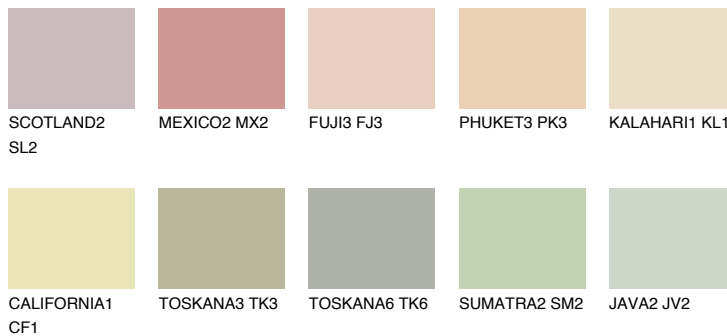


**FLORIDA1 FL1**74% **TSR** 69%**Ngjyrat që përputhen****NGJYRAT****Intenzive**

Për më shumë informata për materialet dekorative dhe ngjyrat shkoni tek

webfaqja

www.ceresit.al

*Ngjyrat e paraqitura u referohen materialeve dekorative dhe ngjyrave të ofruara nga Ceresit. Për shkak të përdorimit të teknikave digjitale, ekziston mundësia që ngjyrat e paraqitura nuk i përfaqësojnë ato origjinale, kështu që nuk mund të konsiderohen si paraqitje të besueshme të ngjyrave. Ju rekomandojmë të kontrolloni mostrat autentike të ngjyrave.