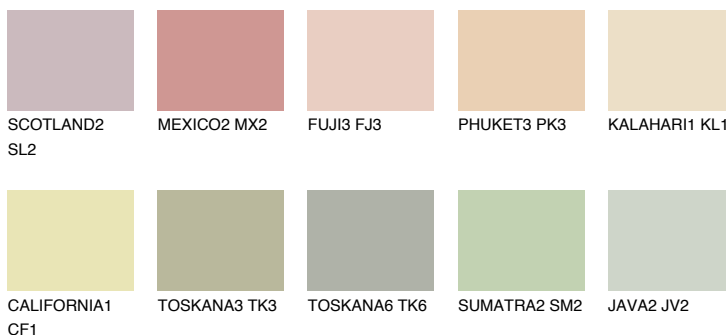

**FLORIDA1 FL1**74% **TSR** 69%**Ngjyrat që përputhen****NGJYRAT****Intenzive**

Për më shumë informata për materialet dekorative dhe ngjyrat shkoni tek

webfaqja

[www.ceresit.al](http://www.ceresit.al)

\*Ngjyrat e paraqitura u referohen materialeve dekorative dhe ngjyrave të ofruara nga Ceresit. Për shkak të përdorimit të teknikave digjitale, ekziston mundësia që ngjyrat e paraqitura nuk i përfaqësojnë ato origjinale, kështu që nuk mund të konsiderohen si paraqitje të besueshme të ngjyrave. Ju rekomandojmë të kontrolloni mostrat autentike të ngjyrave.