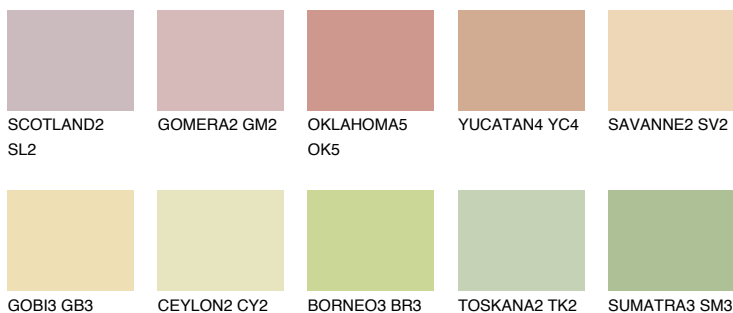

FLORIDA2 FL2

70% **TSR** 69%

Ngjyrat që përputhen

NGJYRAT

Intenzive

Për më shumë informata për materialet dekorative dhe ngjyrat shkoni tek

webfaqja

www.ceresit.al

*Ngjyrat e paraqitura u referohen materialeve dekorative dhe ngjyrave të ofruara nga Ceresit. Për shkak të përdorimit të teknikave digjitale, ekziston mundësia që ngjyrat e paraqitura nuk i përfaqësojnë ato origjinale, kështu që nuk mund të konsiderohen si paraqitje të besueshme të ngjyrave. Ju rekomandojmë të kontrolloni mostrat autentike të ngjyrave.