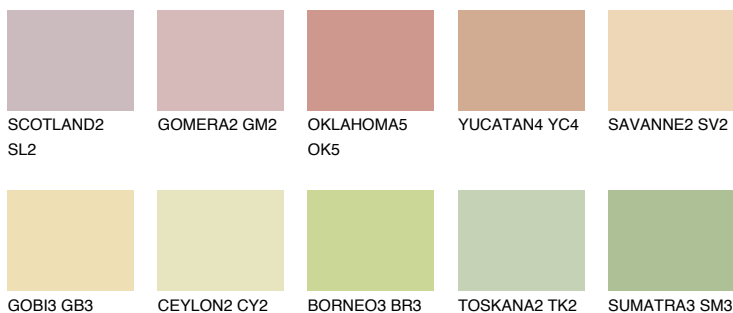

**FLORIDA2 FL2**70% **TSR** 69%**Ngjyrat që përputhen****NGJYRAT****Intenzive**

Për më shumë informata për materialet dekorative dhe ngjyrat shkoni tek

webfaqja

www.ceresit.al

*Ngjyrat e paraqitura u referohen materialeve dekorative dhe ngjyrave të ofruara nga Ceresit. Për shkak të përdorimit të teknikave digjitale, ekziston mundësia që ngjyrat e paraqitura nuk i përfaqësojnë ato origjinale, kështu që nuk mund të konsiderohen si paraqitje të besueshme të ngjyrave. Ju rekomandojmë të kontrolloni mostrat autentike të ngjyrave.