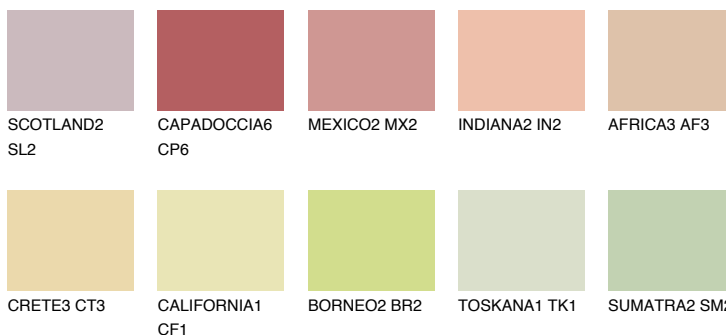

**FLORIDA3 FL3**65% **TSR** 66%**Ngjyrat që përputhen****NGJYRAT****Intenzive**

Për më shumë informata për materialet dekorative dhe ngjyrat shkoni tek

webfaqja

[www.ceresit.al](http://www.ceresit.al)

\*Ngjyrat e paraqitura u referohen materialeve dekorative dhe ngjyrave të ofruara nga Ceresit. Për shkak të përdorimit të teknikave digjitale, ekziston mundësia që ngjyrat e paraqitura nuk i përfaqësojnë ato origjinale, kështu që nuk mund të konsiderohen si paraqitje të besueshme të ngjyrave. Ju rekomandojmë të kontrolloni mostrat autentike të ngjyrave.