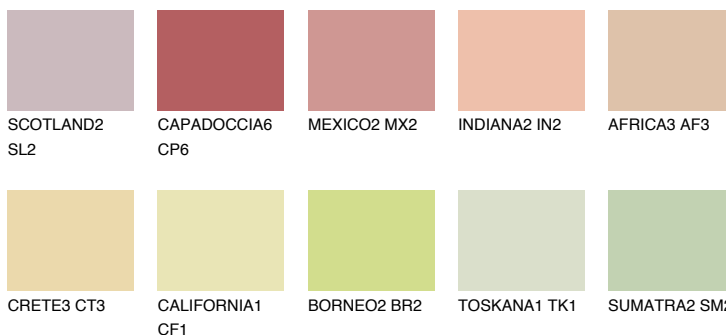

**FLORIDA3 FL3**65% **TSR** 66%**Ngjyrat që përputhen****NGJYRAT****Intenzive**

Për më shumë informata për materialet dekorative dhe ngjyrat shkoni tek

webfaqja

www.ceresit.al

*Ngjyrat e paraqitura u referohen materialeve dekorative dhe ngjyrave të ofruara nga Ceresit. Për shkak të përdorimit të teknikave digjitale, ekziston mundësia që ngjyrat e paraqitura nuk i përfaqësojnë ato origjinale, kështu që nuk mund të konsiderohen si paraqitje të besueshme të ngjyrave. Ju rekomandojmë të kontrolloni mostrat autentike të ngjyrave.