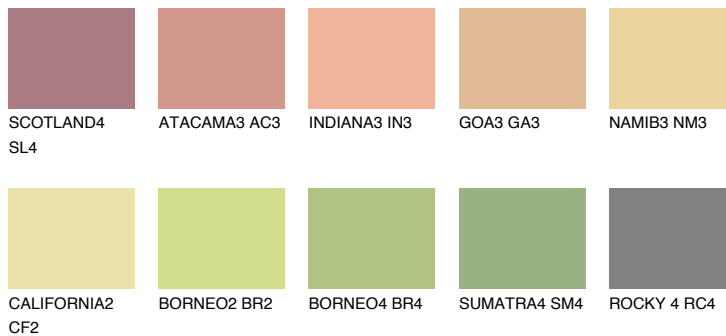

**FLORIDA4 FL4**62% **TSR** 62%**Ngjyrat që përputhen****NGJYRAT****Intenzive**

Për më shumë informata për materialet dekorative dhe ngjyrat shkoni tek

webfaqja

www.ceresit.al

*Ngjyrat e paraqitura u referohen materialeve dekorative dhe ngjyrave të ofruara nga Ceresit. Për shkak të përdorimit të teknikave digjitale, ekziston mundësia që ngjyrat e paraqitura nuk i përfaqësojnë ato origjinale, kështu që nuk mund të konsiderohen si paraqitje të besueshme të ngjyrave. Ju rekomandojmë të kontrolloni mostrat autentike të ngjyrave.