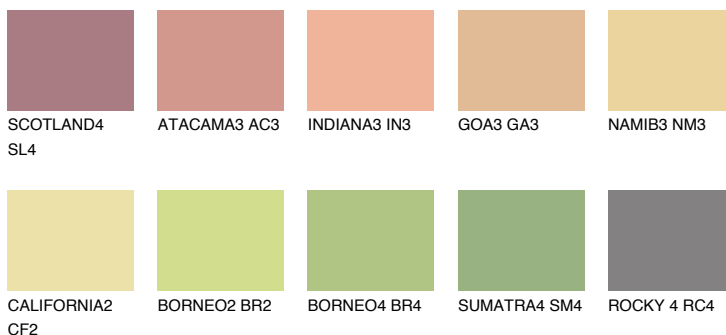

FLORIDA4 FL4

62% **TSR** 62%

Ngjyrat që përputhen

NGJYRAT

Intenzive

Për më shumë informata për materialet dekorative dhe ngjyrat shkoni tek

webfaqja

www.ceresit.al