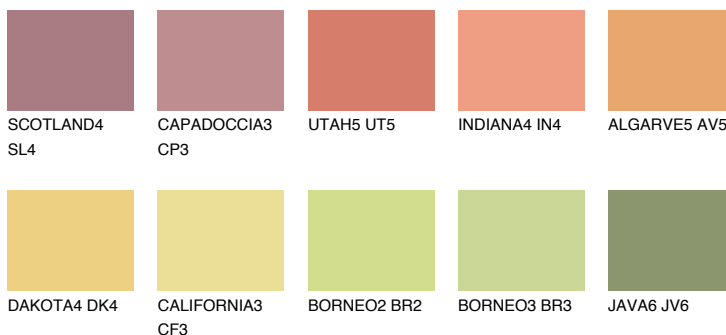

**FLORIDA5 FL5**58% **TSR** 61%**Ngjyrat që përputhen****NGJYRAT****Intenzive**

Për më shumë informata për materialet dekorative dhe ngjyrat shkoni tek

webfaqja

[www.ceresit.al](http://www.ceresit.al)

\*Ngjyrat e paraqitura u referohen materialeve dekorative dhe ngjyrave të ofruara nga Ceresit. Për shkak të përdorimit të teknikave digjitale, ekziston mundësia që ngjyrat e paraqitura nuk i përfaqësojnë ato origjinale, kështu që nuk mund të konsiderohen si paraqitje të besueshme të ngjyrave. Ju rekomandojmë të kontrolloni mostrat autentike të ngjyrave.