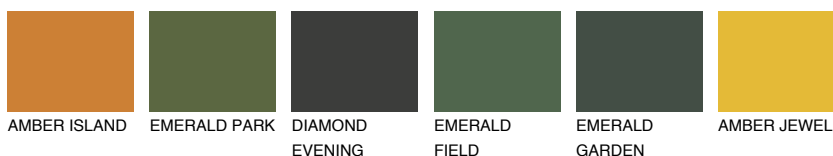

**FLORIDA5 FL5**58% **TSR** 61%**Ngjyrat që përputhen****NGJYRAT****Intenzive**

Për më shumë informata për materialet dekorative dhe ngjyrat shkoni tek

webfaqja

[www.ceresit.al](http://www.ceresit.al)

\*Ngjyrat e paraqitura u referohen materialeve dekorative dhe ngjyrave të ofruara nga Ceresit. Për shkak të përdorimit të teknikave digjitale, ekziston mundësia që ngjyrat e paraqitura nuk i përfaqësojnë ato origjinale, kështu që nuk mund të konsiderohen si paraqitje të besueshme të ngjyrave. Ju rekomandojmë të kontrolloni mostrat autentike të ngjyrave.