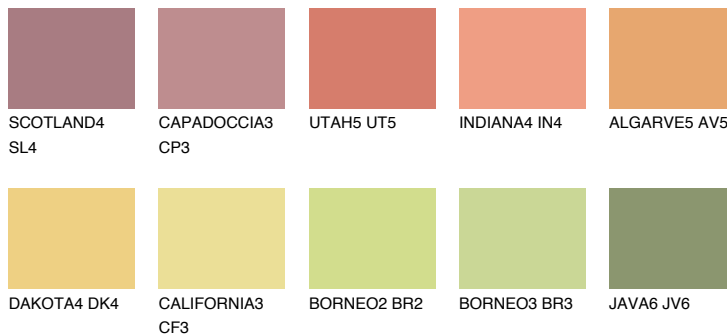

FLORIDA5 FL5

58% **TSR** 61%

Ngjyrat që përputhen

NGJYRAT

Intenzive

Për më shumë informata për materialet dekorative dhe ngjyrat shkoni tek

webfaqja

www.ceresit.al

*Ngjyrat e paraqitura u referohen materialeve dekorative dhe ngjyrave të ofruara nga Ceresit. Për shkak të përdorimit të teknikave digjitale, ekziston mundësia që ngjyrat e paraqitura nuk i përfaqësojnë ato origjinale, kështu që nuk mund të konsiderohen si paraqitje të besueshme të ngjyrave. Ju rekomandojmë të kontrolloni mostrat autentike të ngjyrave.