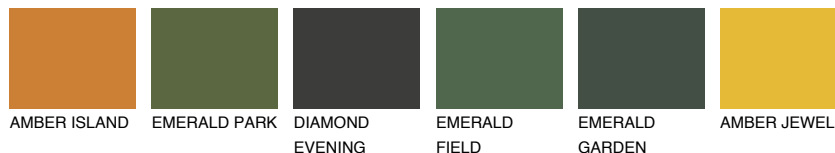

FLORIDA5 FL5

58% **TSR** 61%

Ngjyrat që përputhen

NGJYRAT

Intenzive

Për më shumë informata për materialet dekorative dhe ngjyrat shkoni tek

webfaqja

www.ceresit.al

*Ngjyrat e paraqitura u referohen materialeve dekorative dhe ngjyrave të ofruara nga Ceresit. Për shkak të përdorimit të teknikave digjitale, ekziston mundësia që ngjyrat e paraqitura nuk i përfaqësojnë ato origjinale, kështu që nuk mund të konsiderohen si paraqitje të besueshme të ngjyrave. Ju rekomandojmë të kontrolloni mostrat autentike të ngjyrave.