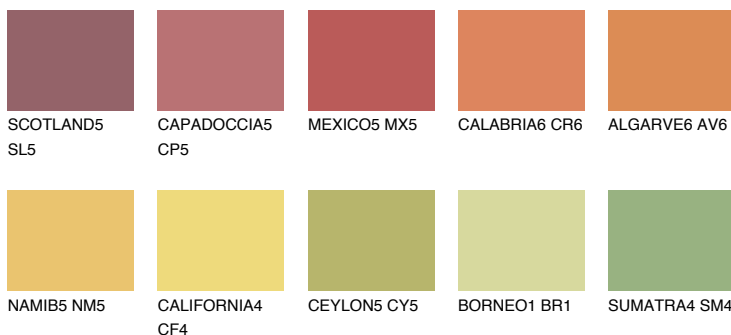

**FLORIDA6 FL6**48% **TSR** 58%**Ngjyrat që përputhen****NGJYRAT****Intenzive**

Për më shumë informata për materialet dekorative dhe ngjyrat shkoni tek

webfaqja

[www.ceresit.al](http://www.ceresit.al)

\*Ngjyrat e paraqitura u referohen materialeve dekorative dhe ngjyrave të ofruara nga Ceresit. Për shkak të përdorimit të teknikave digjitale, ekziston mundësia që ngjyrat e paraqitura nuk i përfaqësojnë ato origjinale, kështu që nuk mund të konsiderohen si paraqitje të besueshme të ngjyrave. Ju rekomandojmë të kontrolloni mostrat autentike të ngjyrave.