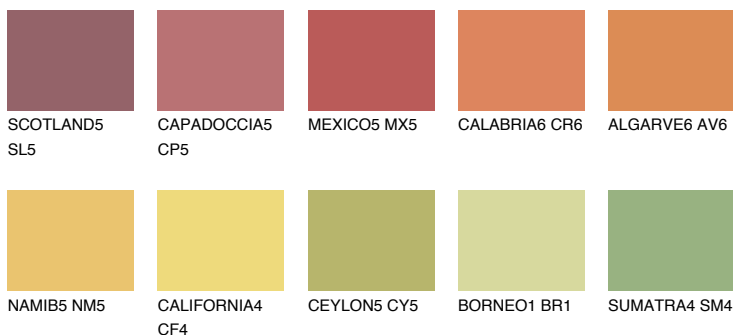

**FLORIDA6 FL6**48% **TSR** 58%**Ngjyrat që përputhen****NGJYRAT****Intenzive**

Për më shumë informata për materialet dekorative dhe ngjyrat shkoni tek

webfaqja

[www.ceresit.al](http://www.ceresit.al)

\*Ngjyrat e paraqitura u referohen materialeve dekorative dhe ngjyrave të ofruara nga Ceresit. Për shkak të përdorimit të teknikave digjitale, ekziston mundësia që ngjyrat e paraqitura nuk i përfaqësojnë ato origjinale, kështu që nuk mund të konsiderohen si paraqitje të besueshme të ngjyrave. Ju rekomandojmë të kontrolloni mostrat autentike të ngjyrave.