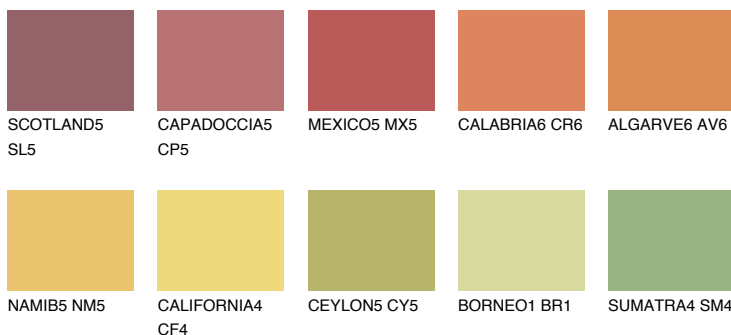

**FLORIDA6 FL6**48% **TSR** 58%**Ngjyrat që përputhen****NGJYRAT****Intenzive**

Për më shumë informata për materialet dekorative dhe ngjyrat shkoni tek

webfaqja

www.ceresit.al

*Ngjyrat e paraqitura u referohen materialeve dekorative dhe ngjyrave të ofruara nga Ceresit. Për shkak të përdorimit të teknikave digjitale, ekziston mundësia që ngjyrat e paraqitura nuk i përfaqësojnë ato origjinale, kështu që nuk mund të konsiderohen si paraqitje të besueshme të ngjyrave. Ju rekomandojmë të kontrolloni mostrat autentike të ngjyrave.