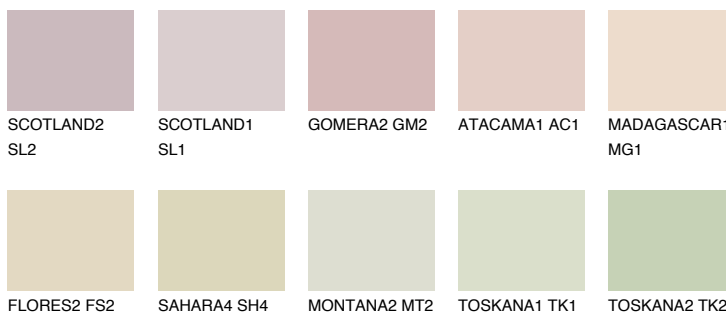


**GOA1 GA1**67% **TSR** 64%

Ngjyrat që përputhen

NGJYRAT

Intenzive

Për më shumë informata për materialet dekorative dhe ngjyrat shkoni tek

webfaqja

www.ceresit.al

*Ngjyrat e paraqitura u referohen materialeve dekorative dhe ngjyrave të ofruara nga Ceresit. Për shkak të përdorimit të teknikave digjitale, ekziston mundësia që ngjyrat e paraqitura nuk i përfaqësojnë ato origjinale, kështu që nuk mund të konsiderohen si paraqitje të besueshme të ngjyrave. Ju rekomandojmë të kontrolloni mostrat autentike të ngjyrave.