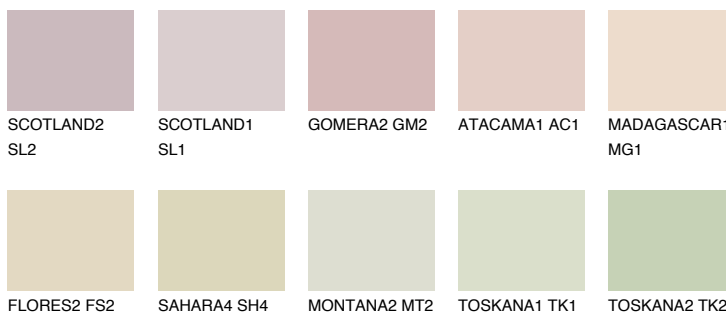

GOA1 GA1

67% **TSR** 64%

Ngjyrat që përputhen

NGJYRAT

Intenzive

Për më shumë informata për materialet dekorative dhe ngjyrat shkoni tek

webfaqja

www.ceresit.al