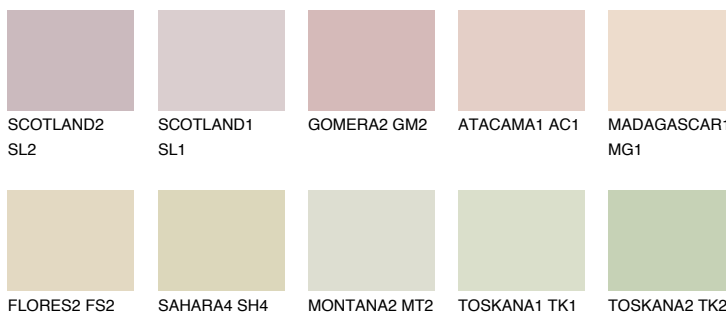

**GOA1 GA1**67% **TSR** 64%

Ngjyrat që përputhen

NGJYRAT

Intenzive

Për më shumë informata për materialet dekorative dhe ngjyrat shkoni tek

webfaqja

www.ceresit.al

*Ngjyrat e paraqitura u referohen materialeve dekorative dhe ngjyrave të ofruara nga Ceresit. Për shkak të përdorimit të teknikave digjitale, ekziston mundësia që ngjyrat e paraqitura nuk i përfaqësojnë ato origjinale, kështu që nuk mund të konsiderohen si paraqitje të besueshme të ngjyrave. Ju rekomandojmë të kontrolloni mostrat autentike të ngjyrave.