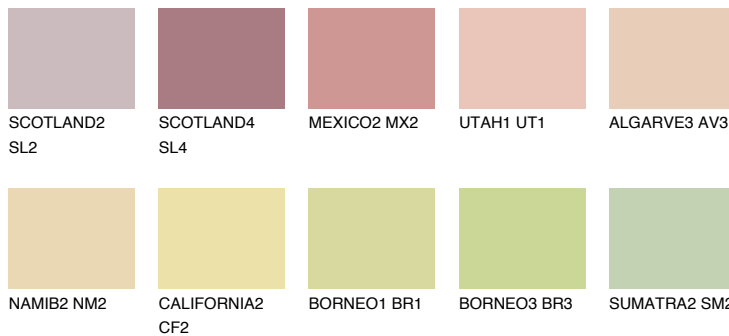


**GOA2 GA2**59% **TSR** 60%

Ngjyrat që përputhen

NGJYRAT

Intenzive

Për më shumë informata për materialet dekorative dhe ngjyrat shkoni tek

webfaqja

www.ceresit.al

*Ngjyrat e paraqitura u referohen materialeve dekorative dhe ngjyrave të ofruara nga Ceresit. Për shkak të përdorimit të teknikave digjitale, ekziston mundësia që ngjyrat e paraqitura nuk i përfaqësojnë ato origjinale, kështu që nuk mund të konsiderohen si paraqitje të besueshme të ngjyrave. Ju rekomandojmë të kontrolloni mostrat autentike të ngjyrave.