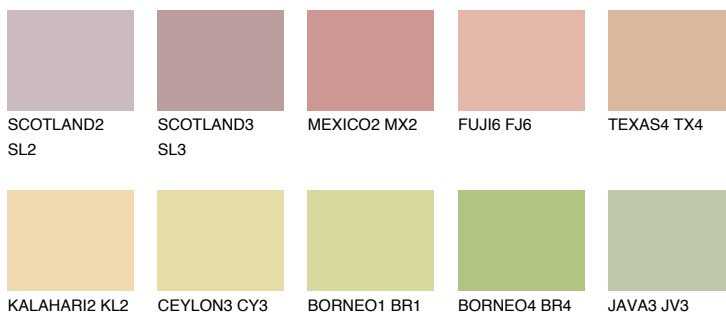

**GOA3 GA3**53% **TSR** 56%

Ngjyrat që përputhen

NGJYRAT

Intenzive

Për më shumë informata për materialet dekorative dhe ngjyrat shkoni tek

webfaqja

www.ceresit.al

*Ngjyrat e paraqitura u referohen materialeve dekorative dhe ngjyrave të ofruara nga Ceresit. Për shkak të përdorimit të teknikave digjitale, ekziston mundësia që ngjyrat e paraqitura nuk i përfaqësojnë ato origjinale, kështu që nuk mund të konsiderohen si paraqitje të besueshme të ngjyrave. Ju rekomandojmë të kontrolloni mostrat autentike të ngjyrave.