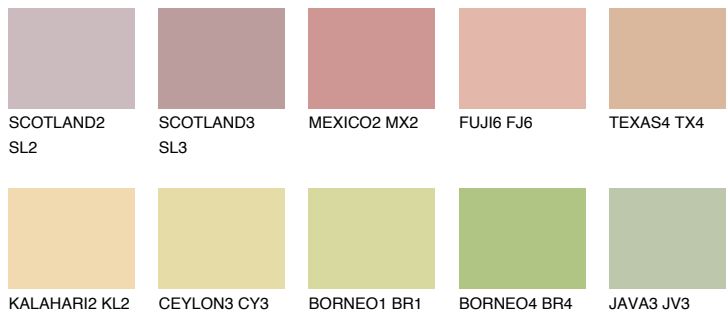

**GOA3 GA3**53% **TSR** 56%

Ngjyrat që përputhen

NGJYRAT

Intenzive

Për më shumë informata për materialet dekorative dhe ngjyrat shkoni tek

webfaqja

www.ceresit.al

*Ngjyrat e paraqitura u referohen materialeve dekorative dhe ngjyrave të ofruara nga Ceresit. Për shkak të përdorimit të teknikave digjitale, ekziston mundësia që ngjyrat e paraqitura nuk i përfaqësojnë ato origjinale, kështu që nuk mund të konsiderohen si paraqitje të besueshme të ngjyrave. Ju rekomandojmë të kontrolloni mostrat autentike të ngjyrave.